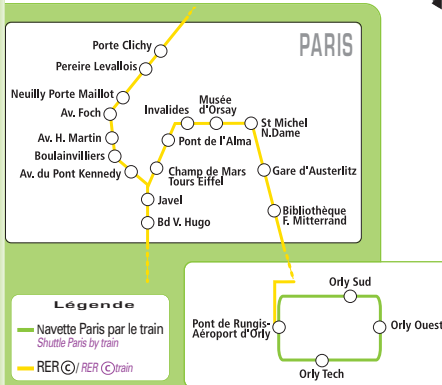

INFORMATIONS

Destination - Tarifs / Fares

DESTINATION	TARIFS FARES	DESTINATION
Orly Ouest/Sud ↔ RER © Pont de Rungis	2,50 €	From Orly Airport to RER © Pont de Rungis station
Orly Ouest/Sud ↔ Paris (via RER ©)*	6,10 €	From Orly Airport to Paris (by train RER ©)*

* en vente dans les gares, stations de métro et automates à Orly Sud et Ouest
on sale only in the stations and the automats located at South and West Orly
Tarifs et horaires susceptibles de modifications
Fares and timetables subject to change

Recommandation

Achetez votre titre de transport dans les automates situés à Orly Sud et Ouest. Sinon adressez-vous au conducteur. **Merci de faire l'appoint.**

Buy your ticket in the automats located at South and West Orly. Otherwise ask the driver. Thanks for making the supplement.

VALIDATION OBLIGATOIRE dans le véhicule !

OBLIGATORY VALIDATION in the shuttle !

D'INFO Bièvre Bus Mobilités

15, avenue Ampère - ZI de Villemilan - 91320 Wissous
Téléphone : 01 60 11 46 20 - Fax : 01 60 11 01 01

Internet : www.transdev.fr
www.transilien.com

TRANSDEV

PARIS PAR LE TRAIN • BY TRAIN

6,10 €

ORLY ▶ PARIS EN 30 mn
(Via RER ©)
JOIN PARIS IN 30 mn

Une navette toutes les 15 minutes
A shuttle every 15 minutes

HORAIRES
NAVETTE
SHUTTLE TIMETABLES

Aérogares d'Orly ↔ Gare RER ©
Pont de Rungis - Aéroport d'Orly

La navette circule :
de 4h34 à 0h49
from 4.34^{AM} to 0.49^{AM}
NON STOP

À partir
du 1er juillet 2008
From July, 1st 2008